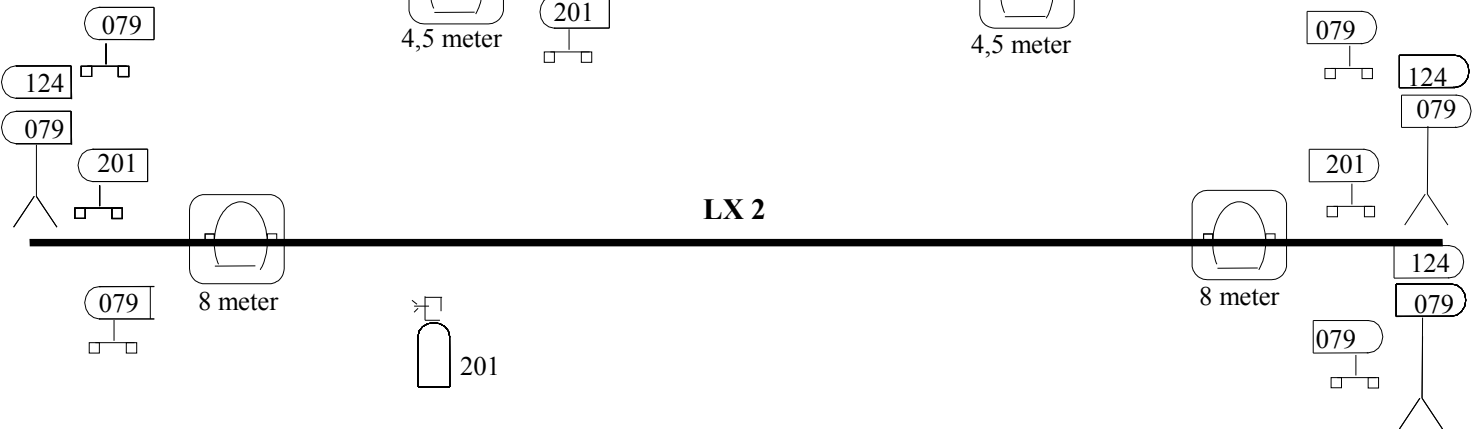

Lichtplan Luchtkastelen

Horizon

Horizonbatterij LX 4

LX 3

LX 2

LX 1

Manteau Links

Manteau rechts

Portaalbrug

Zaalbrug

Legenda:

-  Profielspot
-  Pianoconvex
-  Par 64 spot
-  Vloerstatief
-  Horizonbak
-  Yokespot
Robe 250 XT,
van gezelschap
-  Statief 1.90 cm hoog

Productie: 'Luchtkastelen'
 Gezelschap: JDT Plankenkoorts
 Getekend door: Theo Tollenaar
 Bedrijf: Triple T sound
 Adres: Carel Beukerhof 31
 6866DL Heelsum
 Tel: +31317350605
 Fax: +31317350810
 Mail: info@ttsound.nl