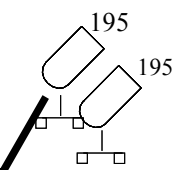

Lichtplan Luchtkastelen

Horizon

Horizonbatterij LX 4

LX 3

LX 2

LX 1

Manteau Links

Manteau rechts

Portaalbrug

Zaalbrug

Legenda:

-  Profielspot
-  Pianoconvex
-  Par 64 spot
-  Vloerstatief
-  Horizonbak
-  Yokespot
Robe 250 XT,
van gezelschap
-  Statief 1.90 cm hoog

Productie: 'Luchtkastelen'
 Gezelschap: JDT Plankenkoorts
 Getekend door: Theo Tollenaar
 Bedrijf: Triple T sound
 Adres: Carel Beukerhof 31
 6866DL Heelsum
 Tel: +31317350605
 Fax: +31317350810
 Mail: info@ttsound.nl