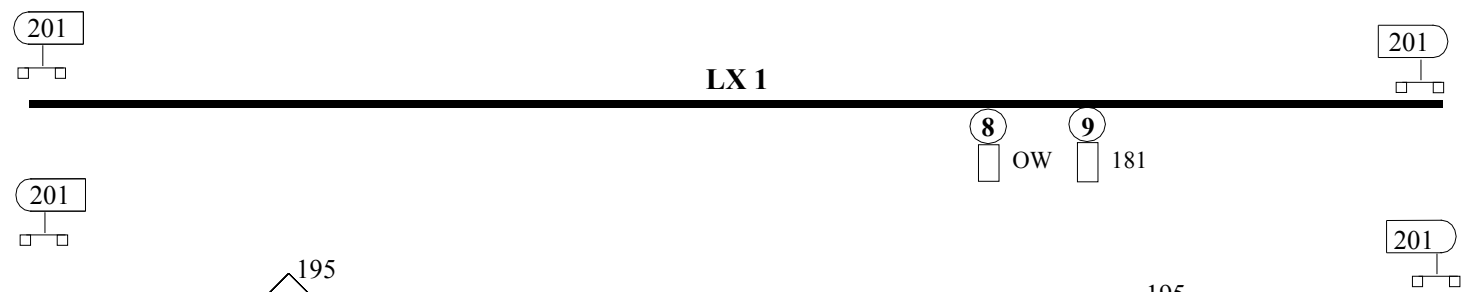

Lichtplan Luchtkastelen

Horizon

Horizonbatterij LX 4

LX 3

LX 2

LX 1

Manteau Links

Manteau rechts

Portaalbrug

Zaalbrug

Legenda:

-  Profielspot
-  Pianoconvex
-  Par 64 spot
-  Vloerstatief
-  Horizonbak
-  Yokespot
Robe 250 XT,
van gezelschap
-  Statief 1.90 cm hoog

Productie: 'Luchtkastelen'
 Gezelschap: JDT Plankenkoorts
 Getekend door: Theo Tollenaar
 Bedrijf: Triple T sound
 Adres: Carel Beukerhof 31
 6866DL Heelsum
 Tel: +31317350605
 Fax: +31317350810
 Mail: info@ttsound.nl