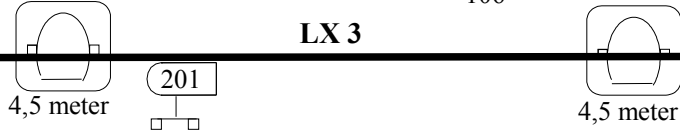

Lichtplan Luchtkastelen

Horizon

Horizonbatterij LX 4

LX 3

LX 2

LX 1

Manteau Links

Manteau rechts

Portaalbrug

Zaalbrug

Legenda:

-  Profielspot
-  Pianoconvex
-  Par 64 spot
-  Vloerstatief
-  Horizonbak
-  Yokespot
Robe 250 XT,
van gezelschap
-  Statief 1.90 cm hoog

Productie: 'Luchtkastelen'
 Gezelschap: JDT Plankenkoorts
 Getekend door: Theo Tollenaar
 Bedrijf: Triple T sound
 Adres: Carel Beukerhof 31
 6866DL Heelsum
 Tel: +31317350605
 Fax: +31317350810
 Mail: info@ttsound.nl